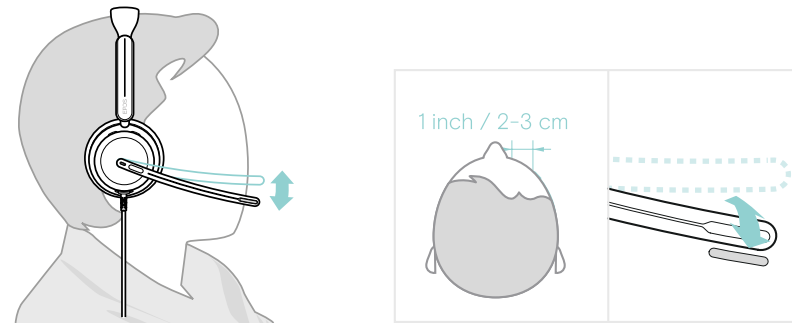

Bedienungs- anleitung für das IMPACT 800

Headset einstellen und tragen

Verbinden

Anruf annehmen/beenden

Stummschaltung aktivieren/aufheben

Lautstärke einstellen

ANC

Weitere Vorteile und Funktionen