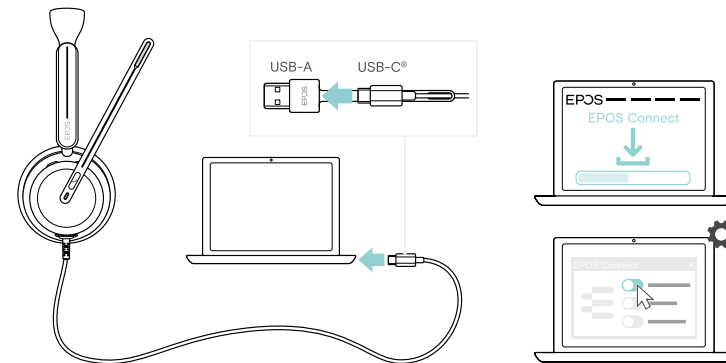

Erfahren Sie mehr unter eposaudio.com/impact-800

Inhalt der Verpackung

Schutzhülle

Konformitäts-
erklärung

Kurzanleitung

Sicherheitshinweise

IMPACT 800

USB-C auf USB-A-
Adapter

Bedienungs- anleitung für das IMPACT 800

Headset einstellen und tragen

Verbinden

Anruf annehmen/beenden

Stummschaltung aktivieren/aufheben

Lautstärke einstellen

ANC

Weitere Vorteile und Funktionen